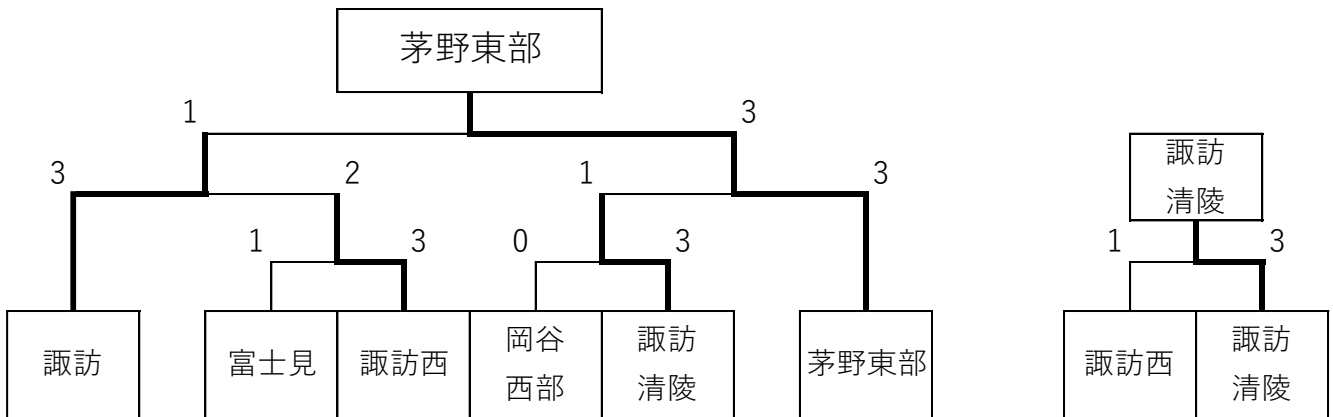

R6南信新人大会卓球競技の部 予選会（諏訪）結果一覧

男子団体	
1位	茅野東部
2位	諏訪
3位	諏訪清陵
4位	諏訪西

女子団体	
1位	茅野東部
2位	岡谷北部
3位	諏訪西
4位	富士見

上記の男女団体4チームは、11月23日(土)に行われる南信新人大会決勝会場へ進出します

男子個人		
1	伊東 快	(茅野東部中)
2	山田 凜央	(諏訪中)
3	朝比奈洋輝	(諏訪西中)
3	佐藤 柚生	(茅野東部中)
5	田尻 蒼空	(岡谷西部中)
5	馬場 寿喜	(富士見中)
5	新井 うみ	(諏訪西中)
5	高林 慶汰	(岡谷北部中)
9	松下 祥太	(上諏訪中)
9	加藤 佑稀	(諏訪中)
9	湯澤 琉央	(諏訪西中)
9	平澤 歩	(茅野東部中)
9	堤 海斗	(茅野東部中)
9	佐々木 樹	(岡谷北部中)
9	山田 航咲	(諏訪清陵中)
9	井之上勝真	(諏訪清陵中)

上記の男女個人16名は、11月24日(日)に行われる南信新人大会決勝会場へ進出します

女子個人		
1	林 紗希	(岡谷東部中)
2	鈴木 純奈	(岡谷北部中)
3	細川 愛來	(富士見中)
3	松山ひまり	(岡谷北部中)
5	矢嶋 姫佳	(茅野東部中)
5	原 慧蓮	(茅野東部中)
5	名取 柚希	(富士見中)
5	河原 咲季	(諏訪中)
9	今井 結衣	(岡谷北部中)
9	桑原 光咲	(岡谷北部中)
9	原 愛珠	(諏訪西中)
9	城倉 椿	(諏訪西中)
9	横川 結愛	(茅野東部中)
9	古幡 和佳	(茅野東部中)
9	伊藤 彩月	(諏訪西中)
9	金原よし乃	(岡谷西部中)

●**諏訪【男子団体】** 予選リーグの後、各リーグ上位**3位**による決勝トーナメント

Aリーグ	上諏訪	岡谷西部	諏訪	富士見	勝敗	順位
1 上諏訪		1 - 3	0 - 3	2 - 3	0 - 3	4
2 岡谷西部	3 - 1		2 - 3	3 - 1	2 - 1	2
3 諏訪	3 - 0	3 - 2		3 - 2	3 - 0	1
4 富士見	3 - 2	1 - 3	2 - 3		1 - 2	3

Bリーグ	茅野東部	諏訪西	岡谷北部	諏訪清陵	勝敗	順位
1 茅野東部		3 - 1	3 - 0	3 - 0	3 - 0	1
2 諏訪西	1 - 3		3 - 1	3 - 1	2 - 1	2
3 岡谷北部	0 - 3	1 - 3		2 - 3	0 - 3	4
4 諏訪清陵	0 - 3	1 - 3	3 - 2		1 - 2	3

決勝トーナメント

- 1位 茅野東部中
- 2位 諏訪中
- 3位 諏訪清陵中
- 4位 諏訪中